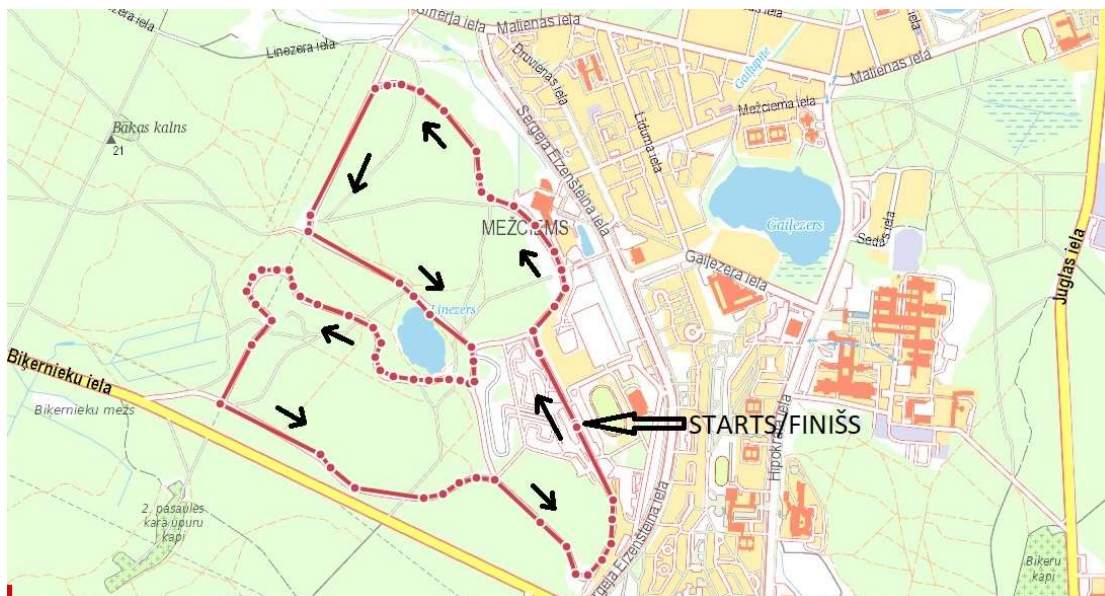

**14:00 Starts**

\* Pēc pēdējā dalībnieka finiša, sacensību noslēguma apbalvošana Siguldas bobsleja-kamaniņu trasē, Siguldā.

**03.08.2022 PROLOGUE 3,6km x 1 lap**

Address: Bīķernieku KSB (S.Eizenšteina 16), GPS –56.9665149, 24.2325568

**10.00 START**

**03.08.2022 STAGE I Group race 5,5km x 15 laps (82,5km)**

Address: Bīķernieku KSB (S.Eizenšteina 16), GPS –56.9665149, 24.2325568

**14.00 START**

**04.08.2022 STAGE II Group race 1,4km x 25 laps (35km)**

Address: Fischer slēpošanas centrā (Puķu iela 4, Sigulda), GPS: 57.139695, 24.817783

**09.00 START**

**04.08.2022 STAGE III INDIVIDUAL TIME TRIAL ~ 1km x 1 lap (~ 1km)**

Address: Bobsleigh and Luge track Sigulda, GPS: 57.153582, 24.835736