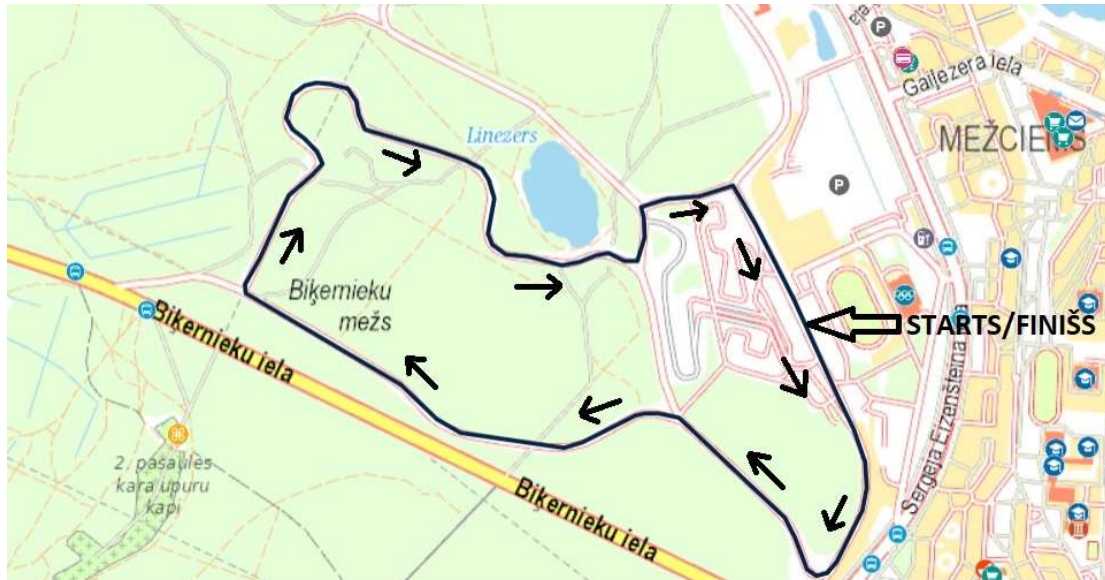

13.40 Apbalvošana par prologu (Kreklu pasniegšana)

**14:00 Starts**

**04.08.2022 II. posms grupas brauciens 1,4km x 25 apli (35km),**  
Fischer slēpošanas centrā (Puķu iela 4, Sigulda)

08.40 Apbalvošana par I. posmu (Kreklu pasniegšana)

**09:00 Starts**

**04.08.2022 III. posms kalnā brauciens (individuālais brauciens) ~ 1km,**  
Starts Siguldas bobsleja-kamaniņu trases lejā,  
Finišs Siguldas bobsleja-kamaniņu trases augšā.

13.40 Apbalvošana par II. posmu (Kreklu pasniegšana)

**14:00 Starts**

\* Pēc pēdējā dalībnieka finiša, sacensību noslēguma apbalvošana Siguldas bobsleja-kamaniņu trasē, Siguldā.

**03.08.2022 PROLOGUE 3,6km x 1 lap**

Address: Bīķernieku KSB (S.Eizenšteina 16), GPS –56.9665149, 24.2325568

**10.00 START**

**03.08.2022 STAGE I Group race 5,5km x 15 laps (82,5km)**

Address: Bīķernieku KSB (S.Eizenšteina 16), GPS –56.9665149, 24.2325568

**14.00 START**

**04.08.2022 STAGE II Group race 1,4km x 25 laps (35km)**